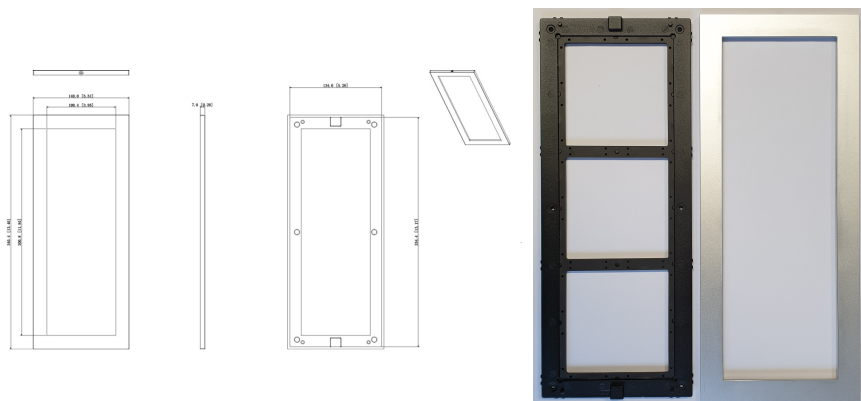

L-BL-5703

- Blende für Montagerahmen
- 3 Module

Einbaublende für Türsprechanlage, für 3 Module

TECHNISCHE DATEN

Allgemein

Typ	Blende für Montagerahmen
Abmessungen	140 mm x 340,4 mm x 7 mm (B x H x T)
Gehäusematerial	Aluminium

BILDER

ZUBEHÖR