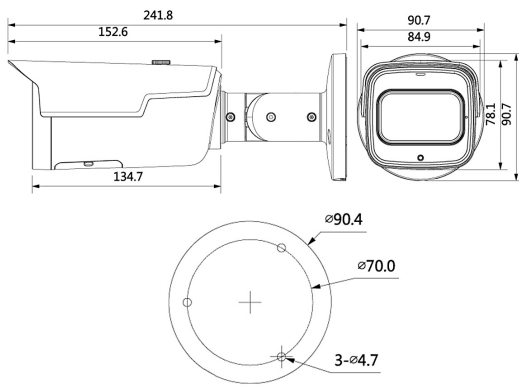

BILDER

ZUBEHÖR