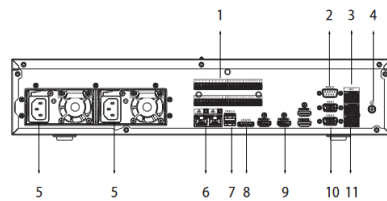

Gewicht (Netto)	8140 g
Abmessungen	444 mm x 476 mm x 95 mm (L x B x H)
Rack Montage	Ja, 2-Höheneinheiten
zul. Betriebstemperatur	-10 °C bis +55 °C

Lieferumfang

Lieferumfang	Netzteil, Bedienungsanleitung, Maus, 19" Winkel

BILDER

1 Alarm In/Out	2 RS-232 Port
3 AUDIO OUT, RCA Connector	4 Ground
5 Power Input	6 Network Ports
7 USB Ports	8 eSATA Port
9 HDMI Ports	10 VGA Ports
11 AUDIO IN, RCA Connector