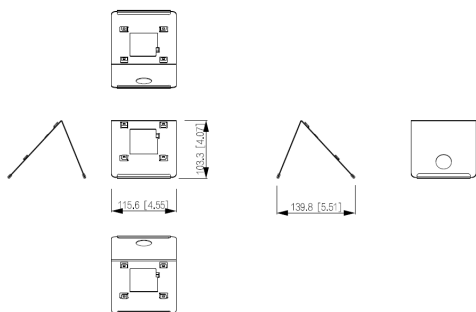

L-HD-5702

- Tisch-Halterung für Innenstation
- 47° Neigungswinkel

Mit Hilfe der Tisch-Halterung L-HD-5702 können Innenstationen der Türsprechanlage an einer beliebigen Stelle (z.B. Schreibtisch) platziert werden. Der Neigungswinkel der Halterung beträgt 47°.

TECHNISCHE DATEN

Allgemein

Typ	Tisch-Halterung für Innenstation
Abmessungen	115,6 mm x 139,8 mm 103,3 mm (B x T x H)
Gewicht	190 g
zul. Arbeitstemperatur	-10 °C bis +55 °C

BILDER

ZUBEHÖR

	L-IS-5702 7" LCD-Bildschirm (1024 x 600 px)		L-IS-5702-W 7" LCD-Bildschirm (1024 x 600 px)
--	---	--	---