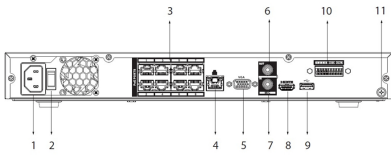

zul. Betriebstemperatur

-10 °C bis +55 °C

Lieferumfang

Lieferumfang

Netzteil, Bedienungsanleitung, Maus, Fernbedienung

BILDER

1 Power Input	2 Power Switch
3 PoE Ports	4 Network Port
5 VGA Port	6 AUDIO OUT, RCA Connector
7 AUDIO IN, RCA Connector	8 HDMI Port
9 USB Port	10 Alarm Input/Output
11 Ground