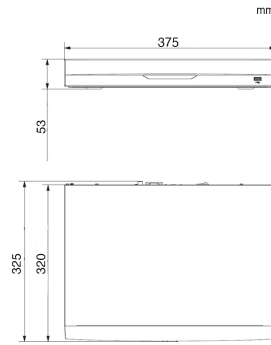

zul. Betriebstemperatur

-10 °C bis +55 °C

Lieferumfang

Lieferumfang

Netzteil, Bedienungsanleitung, Maus, Fernbedienung

BILDER

1 Power Input	2 Power Switch
3 PoE Ports	4 Network Port
5 VGA Port	6 AUDIO OUT, RCA Connector
7 AUDIO IN, RCA Connector	8 HDMI Port
9 USB Port	10 Alarm Input/Output
11 Ground