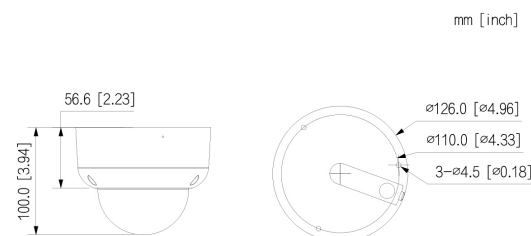

Gegenlichtkompensation	WDR (130 dB), BLC, HLC
Tag/Nacht Umschaltung	automatisch, manuell
Rauschunterdrückung	3D NR
Weißabgleich	automatisch, manuell
Spiegel Funktion	Ja
Verstärkungsregelung (AGC)	automatisch
Privatzonenmaskierung	Ja, 8 Bereiche

Alarm und Audio

Mikrofon	Ja

Allgemein

Spannungsversorgung	12 V DC ($\pm 30\%$), PoC AT (nur CVI)
Leistungsaufnahme	max 5,9 W
Videonorm	HD-CVI, TVI, AHD, CVBS umschaltbar per OSD
Videoausgang	1 x BNC
Schutzart	IP67 IK10
Abmessungen	$\varnothing$ 126 mm x 100 mm (H)
Gewicht	650 g
Gehäusematerial	Aluminium
zul. Betriebstemperatur	-30 °C bis +60 °C
Sonstiges	Bei externer Spannungsversorgung kann die Kamera wahlweise über einen separat erhältlichen UTC Controller bedient werden.

Lieferumfang

Lieferumfang	Montagezubehör, BDA

BILDER

ZUBEHÖR