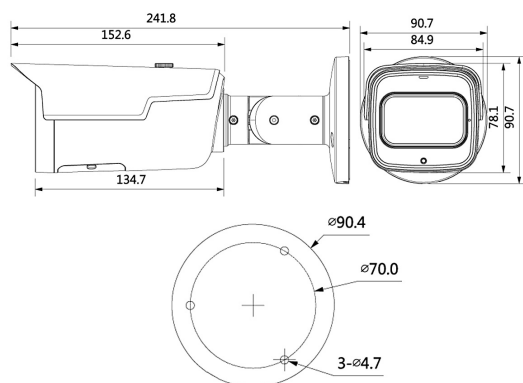

L-KA-2503

- Bullet-Kamera
- Auflösung 2560 x 1440 px (4MP)
- 2,7 ~ 13,5 mm Motorzoom-Objektiv
- IR-Reichweite 80 m
- Wide Dynamic Range (120dB)
- wettergeschützt

Die L-KA-2503 ist eine HD-Bullet-Kamera mit IR-Strahler (max. 80 m) für den Innen- und Außeneinsatz (IP67). Der 1/2,7" CMOS Sensor liefert bei HD-CVI eine max. Auflösung von 4 Megapixel (2560 x 1440 px) mit bis zu 25 Bildern pro Sekunde. Die Kamera ist mit einem 2,7 ~ 13,5 mm Motorzoom-Objektiv ausgestattet und verfügt über WDR und einen mechanischen IR Cut Filter (ICR). Über einen DIP-Schalter am Kabel kann das HD-CVI Signal auch auf TVI, AHD oder CVBS umgeschaltet werden. Weitere Einstellungen an der Kamera können im OSD-Menü vorgenommen werden. Für die Bedienung des OSD Menüs und die Aufnahme der Videos wird ein Rekorder benötigt. Wahlweise kann die Kamera mit einer Spannung von 12 V DC oder 24 V AC betrieben werden.

Video

Auflösung	4MP (2560 x 1440 px)
Bildraten	bis 25 bps bei 2560 x 1440

Beleuchtung

IR-Beleuchtung	max. 80 m
----------------	-----------

DORI Tabelle

Entdecken	W: 64 m T: 210 m
Beobachten	W: 26 m T: 84 m
Erkennen	W: 13 m T: 42 m
Identifizieren	W: 6 m T: 21 m

Alarm und Audio

Mikrofon	Ja
----------	----

Allgemein

Spannungsversorgung	12 V DC ($\pm 10\%$), 24 V AC ($\pm 25\%$)
Leistungsaufnahme	max 12,5 W
Videonorm	HD-CVI, TVI, AHD, CVBS umschaltbar per DIP-Schalter
Videoausgang	1 x BNC
Schutzart	IP67
Abmessungen	241,8 mm x 90,7 mm x 90,7 mm (L x B x H)
Gewicht	790 g
Gehäusematerial	Aluminium
zul. Betriebstemperatur	-30 °C bis +60 °C

Lieferumfang

Lieferumfang	Montagezubehör, BDA
--------------	---------------------

BILDER

ZUBEHÖR

L-AB6
Anschlussbox

L-EA1
Eckhalterung für High Speed Dome

L-MA1
Masthalter

L-MA2
Masthalter