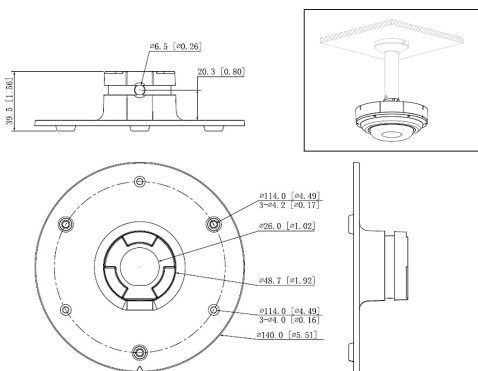

L-HA4

- Adapter für Dome Kamera
- zum Anschluss an Wand- oder Deckenhalter

Spezieller Adapter für eine 4fach 2 MP Dome-Kamera für eine Deckenmontage mit Distanz. Für diese Art der Montage wird zwingend zusätzlich die Deckenhalterung L-DV1 und der Montage-Adapter L-HA5 benötigt.

TECHNISCHE DATEN

Allgemein

Typ	Halterung
Abmessungen	Ø 140 mm x 39,5 mm (H)
Gewicht	230 g
Tragkraft	3000 g
Gehäusematerial	Aluminium
zul. Arbeitstemperatur	-40 °C bis +60 °C

BILDER

ZUBEHÖR