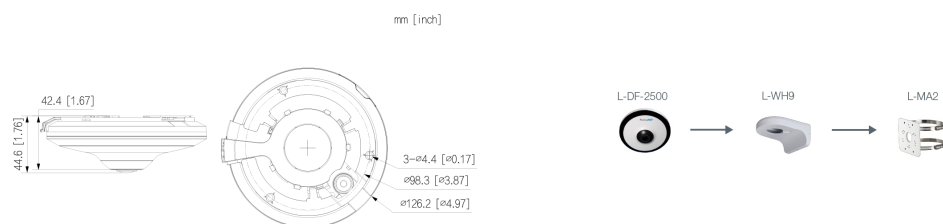

Tag/Nacht Umschaltung	automatisch, manuell
Rauschunterdrückung	2D NR, 3D NR
Weißabgleich	automatisch, manuell
Verstärkungsregelung (AGC)	automatisch

Alarm und Audio

Mikrofon	Ja

Allgemein

Spannungsversorgung	12 V DC ($\pm 30\%$)
Leistungsaufnahme	max 7,3W
Videonorm	HD-CVI, CVBS
Videoausgang	1 x BNC: HD-CVI 1 x BNC: CVBS
Abmessungen	$\varnothing$ 127 mm x 41 mm (H)
Gewicht	240 g
Gehäusematerial	Kunststoff
zul. Betriebstemperatur	-30 °C bis +60 °C

Lieferumfang

Lieferumfang	Montagezubehör, BDA

BILDER