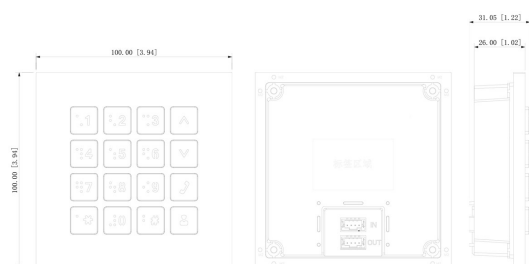

L-KY-5700

- Türsprechanlagenmodul
- numerische Tastatur
- Wetter-/Vandalismusschutz (IP65/IK07)

Das L-KY-5700 ist ein Türsprechanlagenmodul für den Außenbereich (IP65) mit numerischer Tastatur in einer Alu-Frontplatte und ergänzt das Kamera-Hauptmodul. Eine separate Spannungsversorgung ist nicht nötig, diese erfolgt über den Anschluß zum Hauptmodul. Das L-KY-5700 ist nach IK07 schlagfest. Zusammen mit anderen Modulen (Kamera, Kartenleser, Fingerabdrucksensor) lässt sich flexibel eine Türsprechanlage kombinieren. Die passenden Unterputzgehäuse sind vorhanden.

TECHNISCHE DATEN

Anschlüsse

Bedienung	numerische Tastatur

Allgemein

Abmessungen	100 mm x 100 mm x 31 mm (B x H x T)
Schutzart	IP65, IK07
Gehäusematerial	Aluminium
zul. Arbeitstemperatur	-20 °C ~ +60 °C

BILDER