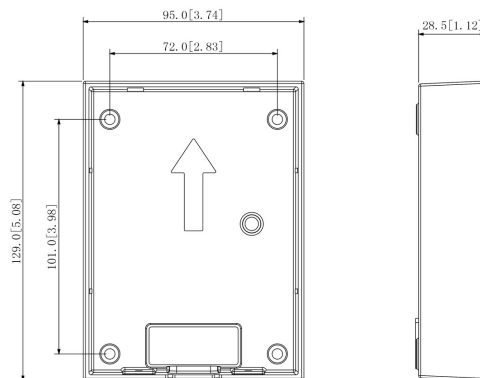

L-RA-5701-AP

- Aufputzrahmen für Single Türstation

Einbaurahmen für Türsprechanlage, Aufputz, für Einzelmodul

TECHNISCHE DATEN

Allgemein

Typ	Aufputzrahmen für Single Türstation
Abmessungen	95 mm x 129 x 28,5 mm (B x H x T)
Gehäusematerial	Alu-Druckguss

BILDER

ZUBEHÖR

L-TS-5701
Türsprechanlagenmodul