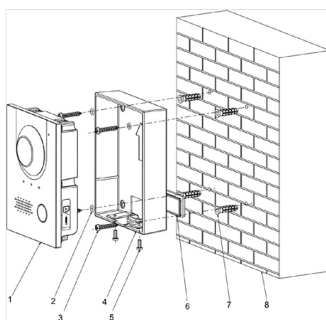

L-RA-5701-AP

- Aufputzrahmen für Single Türstation

Einbaurahmen für Türsprechanlage, Aufputz, für Einzelmodul

TECHNISCHE DATEN

Allgemein

Typ	Aufputzrahmen für Single Türstation
Abmessungen	95 mm x 129 x 28,5 mm (B x H x T)
Gehäusematerial	Alu-Druckguss

BILDER

ZUBEHÖR

L-TS-5701
Türsprechanlagenmodul