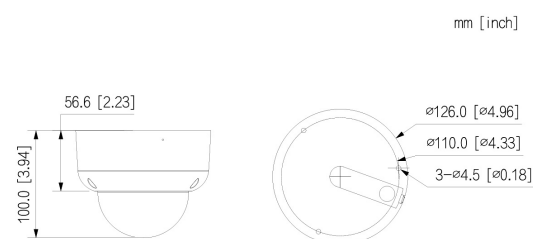

Gegenlichtkompensation	WDR (130 dB), BLC, HLC
Tag/Nacht Umschaltung	automatisch, manuell
Rauschunterdrückung	3D NR
Weißabgleich	automatisch, manuell
Spiegel Funktion	Ja
Verstärkungsregelung (AGC)	automatisch
Privatzonenmaskierung	Ja, 8 Bereiche

Alarm und Audio

Mikrofon	Ja

Allgemein

Spannungsversorgung	12 V DC ($\pm 10\%$), 24 V AC ($\pm 25\%$)
Leistungsaufnahme	max. 9,9 W
Videonorm	HD-CVI, TVI, AHD, CVBS (umschaltbar per DIP Schalter)
Videoausgang	1 x BNC
Schutzart	IP67 IK10
Abmessungen	$\varnothing$ 126 mm x 100 mm (H)
Gewicht	650 g
Gehäusematerial	Aluminium
zul. Betriebstemperatur	-30 °C bis +60 °C

Lieferumfang

Lieferumfang	Montagezubehör, BDA

BILDER

ZUBEHÖR