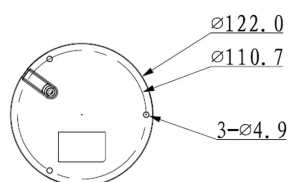

Gegenlichtkompensation	WDR (120 dB), BLC, HLC
Tag/Nacht Umschaltung	automatisch, manuell
Rauschunterdrückung	3D NR
Weißabgleich	automatisch, manuell
Entnebelungsfunktion	Ja
Spiegel Funktion	Ja
Verstärkungsregelung (AGC)	automatisch, manuell
Privatzonenmaskierung	Ja, 8 Bereiche

Allgemein

Spannungsversorgung	12 V DC ($\pm 10\%$), 24 V AC ($\pm 25\%$)
Leistungsaufnahme	max 8,7 W
Videonorm	HD-CVI, TVI, AHD, CVBS umschaltbar per DIP-Schalter
Videoausgang	1 x BNC
Schutzart	IP67 IK10
Abmessungen	$\varnothing$ 122 mm x 89 mm (H)
Gewicht	480 g
Gehäusematerial	Aluminium
zul. Betriebstemperatur	-30 °C bis +60 °C

Lieferumfang

Lieferumfang	Montagezubehör, BDA

BILDER