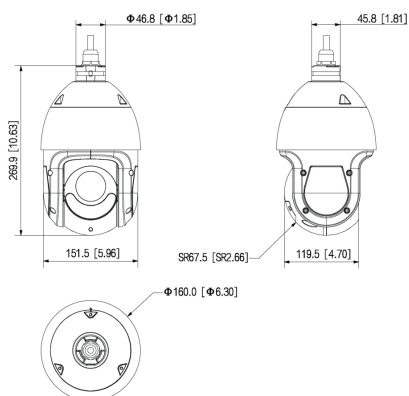

Alarm und Audio

Alarm Eingänge	2x
Alarm Ausgänge	1x
Audio Eingänge	1x
Audio Ausgänge	1x
Lautsprecher	Ja
Audio Kompressionsverfahren	G.711a, G.711Mu, G.722.1, G.723, G.726, G.729, PCM, MPEG2-Layer2

Netzwerk

Steuer Schnittstellen	10/100 Base-T Ethernet (RJ45)
Netzwerk-Protokolle	IPv4, IPv6, HTTP, HTTPS, TCP, UDP, ARP, RTP, RTSP, RTCP, RTMP, SMTP, FTP, SFTP, DHCP, DNS, DDNS, QoS, UPnP, NTP, Multicast, ICMP, IGMP, NFS, PPPoE, 802.1x, SNMP
Integration	ONVIF (Profile S, G, T), P2P, CGI
HTTP-Befehl	Ja

Allgemein

Spannungsversorgung	12 V DC ($\pm 10\%$), PoE+ (802.3af)
Leistungsaufnahme	max. 13 W
Speicheroptionen	MicroSD-Kartenslot (max. 512 GB), FTP, SFTP, NAS
Bedienung	lunaCMS, Browser, APP (iOS, Android)
Schutzart	IP66
Abmessungen	$\varnothing$ 160 mm x 270 mm (H)
Gewicht	2600 g
Gehäusematerial	Aluminium
zul. Betriebstemperatur	-40 °C bis +65 °C
Sonstiges	Akustischer Alarm (Upload eigener Dateien möglich); Optischer Alarm (Rot/Blau Blitzlicht)

Lieferumfang

Lieferumfang	Wandhalter, Montagezubehör, Bedienungsanleitung

BILDER