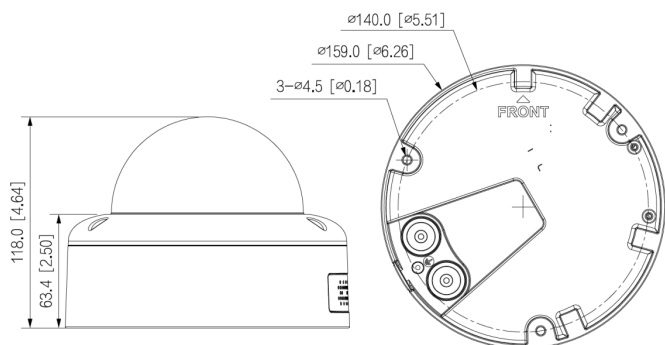

Steuer Schnittstellen	10/100/1000 Base-T Ethernet (RJ45) RS485
Netzwerk-Protokolle	IPv4, IPv6, HTTP, TCP, UDP, ARP, RTP, RTSP, RTCP, RTMP, SMTP, FTP, SFTP, DHCP, DNS, DDNS, QoS, UPnP, NTP, Multicast, ICMP, IGMP, NFS, SAMBA, PPPoE, SNMP, P2P
Integration	ONVIF (Profile S, G, T), P2P, CGI
HTTP-Befehl	Ja

Allgemein

Spannungsversorgung	12 V DC, 24 V AC, PoE+ (802.3at)
ePoE	Ja
Spannungsausgang	12VDC, max. 165mA
Leistungsaufnahme	max. 25,2 W
Speicheroptionen	MicroSD-Kartenslot (max. 512 GB), FTP, SFTP, NAS
Bedienung	lunaCMS, Browser, APP (iOS, Android)
Videoausgang	1x (BNC)
Schutzart	IP67 IK10
Abmessungen	Ø 159 mm x 118 mm (H)
Gewicht	1160 g
Gehäusematerial	Aluminium
zul. Betriebstemperatur	-40 °C bis +65 °C
Sonstiges	Zusätzlich zur Privatzenenmaskierung besteht die Möglichkeit, Personen und Gesichter vollständig zu verpixeln um die Privatsphäre zu schützen. Die Kamera kann als ANPR Kamera verwendet werden.

Lieferumfang

Lieferumfang	Montagezubehör, BDA

BILDER

ZUBEHÖR