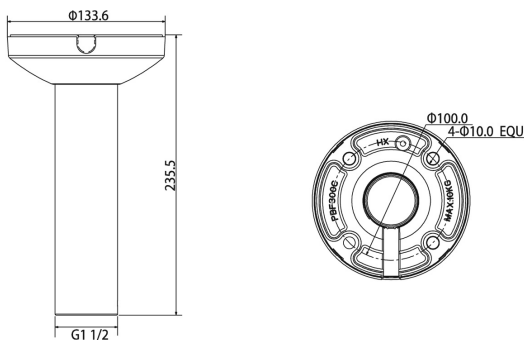

L-DV1

- Deckenhalter
- für L-DS-Kameras
- Gesamtlänge 235,5 mm

Deckenhalter für L-DS-Kameras

TECHNISCHE DATEN

Allgemein

| | |
|------------------------|---|
| Typ | Deckenhalter |
| Abmessungen | Befestigung \varnothing 133,6 mm x 235,5 mm (H) |
| Gewicht | 750 g |
| Tragkraft | 7000 g |
| Gehäusematerial | Aluminium, PC |
| zul. Arbeitstemperatur | -40 °C bis +60 °C |

BILDER

ZUBEHÖR

L-HA7
Adapter für Domekameras