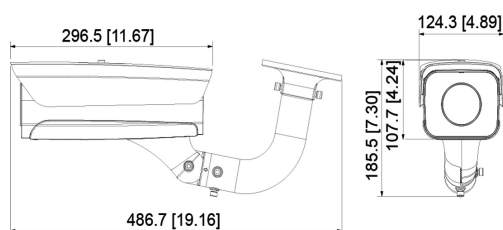

Steuer Schnittstellen	100/1000 Base-T Ethernet (RJ45)
Netzwerk-Protokolle	HTTP, TCP/IP, IPv4/IPv6, UDP, DHCP, DNS, NTP
Integration	ONVIF

Allgemein

Spannungsversorgung	12 V DC, 24 V AC, PoE+ (802.3at)
Leistungsaufnahme	max. 20 W
Speicheroptionen	MicroSD-Kartenslot (bis 128 GB)
Schutzart	IP67
Abmessungen	370,4 mm x 124,7 mm x 105,7 mm (L x B x H)
Gewicht	1900 g
zul. Betriebstemperatur	-30 °C bis +65 °C

Lieferumfang

Lieferumfang	Wand- und Deckenhalter, Montagematerial, Software, BDA

BILDER