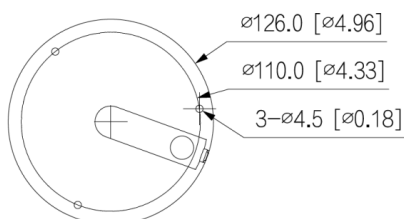

Verschlusszeiten	1/4 - 1/100.000 Sek.
Gegenlichtkompensation	WDR (120 dB), BLC, HLC
Tag/Nacht Umschaltung	automatisch, manuell
Rauschunterdrückung	2D NR, 3D NR
Weißabgleich	automatisch, manuell
Entnebelungsfunktion	Ja
Spiegel Funktion	Ja
Verstärkungsregelung (AGC)	automatisch
Privatzonenmaskierung	Ja, 8 Bereiche

Alarm und Audio

Mikrofon	Ja

Allgemein

Spannungsversorgung	12 V DC ($\pm 10\%$), 24 V AC ($\pm 25\%$)
Leistungsaufnahme	max. 9,8 W
Videonorm	HD-CVI, TVI, AHD, CVBS umschaltbar per DIP-Schalter
Videoausgang	1 x BNC
Schutzart	IP67 IK10
Abmessungen	$\varnothing$ 126 mm x 100 mm (H)
Gewicht	660 g
Gehäusematerial	Aluminium
zul. Betriebstemperatur	-30 °C bis +60 °C

Lieferumfang

Lieferumfang	Montagezubehör, BDA

BILDER

ZUBEHÖR