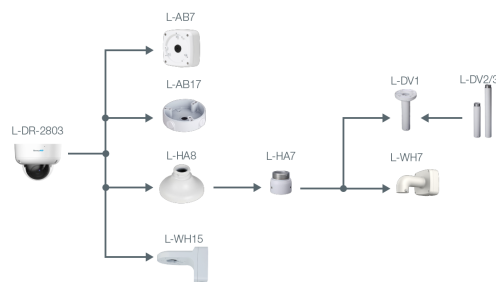

L-DR-2803

- Auflösung 3840 x 2160 px (4K)
- 2,7 ~ 13,5 mm Motorzoom-Objektiv
- IR-Reichweite 60 m
- Wide Dynamic Range (120 dB)
- Wetter- und vandalismusgeschützt (IP67, IK10)

Die L-DR-2803 ist eine HD-CVI Dome-Kamera mit IR-Strahler (max. 60m). Sie ist Wetter- und Vandalismusgeschützt (IP67, IK10) für den Innen- und Außeneinsatz. Das HD-CVI Signal kann über einen Kabel DIP-Schalter auf TVI, AHD oder CVBS umgeschaltet werden. Damit ist die Kamera zu anderen koaxialen Überwachungssystemen kompatibel. Neben dem Video können auch Audiosignale und Daten über das gleiche Kabel übertragen werden. Der 1/1,8" CMOS Sensor liefert eine max. Auflösung von bis zu 4K (3840 x 2160 px bei 15 bps). Die Kamera ist mit einem 2,7 ~ 13,5mm Motorzoom-Objektiv ausgestattet und verfügt über WDR (120dB) und einen mechanischen IR Cut Filter (ICR). Einstellungen können komfortabel über das OSD-Menü der Kamera vorgenommen werden. Die Steuerung des OSD-Menüs erfolgt über den Rekorder. Wahlweise kann die Kamera mit einer Spannung von 12 V DC oder 24 V AC betrieben werden.

Lieferumfang

Lieferumfang	Montagezubehör, BDA
--------------	---------------------

BILDER

ZUBEHÖR

L-AB7
Anschlussbox

L-AB17
Anschlussbox für Dome-Kameras

L-HA6
Adapter für Domekameras

L-HA7
Adapter für Domekameras