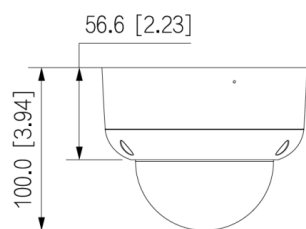

Verschlusszeiten	1/4 - 1/100.000 Sek.
Gegenlichtkompensation	WDR (120 dB), BLC, HLC
Tag/Nacht Umschaltung	automatisch, manuell
Rauschunterdrückung	2D NR, 3D NR
Weißabgleich	automatisch, manuell
Entnebelungsfunktion	Ja
Spiegel Funktion	Ja
Verstärkungsregelung (AGC)	automatisch
Privatzonenmaskierung	Ja, 8 Bereiche

Alarm und Audio

Mikrofon	Ja

Allgemein

Spannungsversorgung	12 V DC ($\pm 10\%$), 24 V AC ($\pm 25\%$)
Leistungsaufnahme	max. 9,8 W
Videonorm	HD-CVI, TVI, AHD, CVBS umschaltbar per DIP-Schalter
Videoausgang	1 x BNC
Schutzart	IP67 IK10
Abmessungen	$\varnothing$ 126 mm x 100 mm (H)
Gewicht	660 g
Gehäusematerial	Aluminium
zul. Betriebstemperatur	-30 °C bis +60 °C

Lieferumfang

Lieferumfang	Montagezubehör, BDA

BILDER

ZUBEHÖR